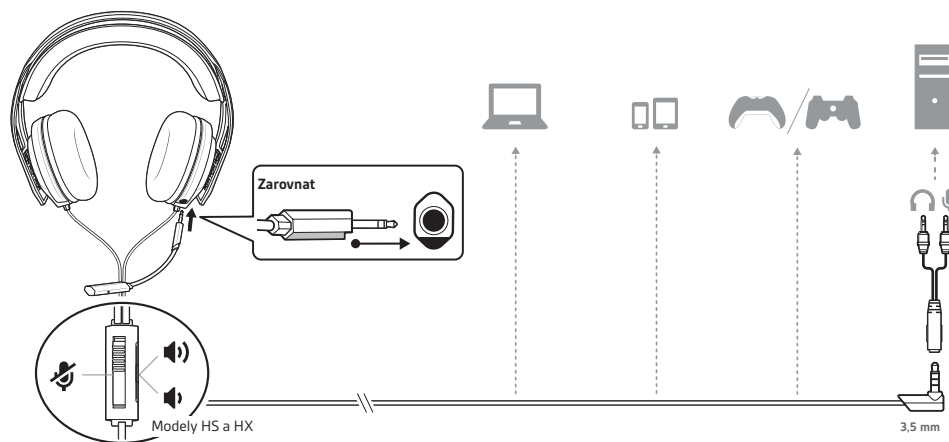

RIG

Série RIG 400

Uživatelská příručka

CZ

Obsah

Připojení a základní ovládání	2
Sestavení sluchátek	
Bezpečnost především	
Připojení k PS4	
Připojení k Xbox One	
Nastavení hlasitosti	
Ztlumení mikrofonu	
Podpora	3

Připojení a základní ovládání

Sestavení sluchátek

Mušle lze snadno zacvaknout do rámu, což vám umožňuje upravit si sluchátka tak, aby vám co nejlépe seděla a mohla vám co nejkvalitněji zprostředkovávat zvuk.

Při sestavování sluchátek postupujte podle nákresu.

- 1 **DŮLEŽITÉ** Při připojování mikrofonu proti sobě zarovnejte drážky na konektoru a zdířce. V případě, že mikrofon připojíte nesprávně, nebude fungovat.

- 2 Posunutím mušlí se hlavový most dokáže přizpůsobit třem velikostem hlavy (malé, střední a velké). Chcete-li změnit pozici mušle, zatlačte na ni a vyjměte ji z hlavového mostu.

Bezpečnost především

Před použitím vašich nových sluchátek si prosím přečtěte bezpečnostní příručku, obsahující důležité bezpečnostní a zákonem vyžadované informace, jakož i informace o nabíjení nebo baterii.