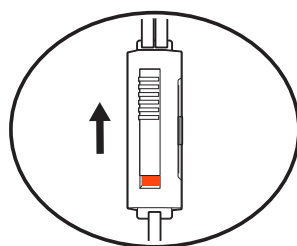

Připojení k Xbox One

Chcete-li sluchátka nastavit pro použití s Xbox One, zajděte do **Nastavení > Zařízení a připojení > Příslušenství >** zvolte příslušenství a upravte nastavení.

Nastavení hlasitosti

(Modely HS a HX) Chcete-li upravit nastavení hlasitosti, posuňte příslušný ovládací prvek nahoru nebo dolů.

Ztlumení mikrofonu

(Modely HS a HX) Chcete-li ztlumit mikrofon, posuňte příslušný ovládací prvek tak, aby se objevila červená plocha.