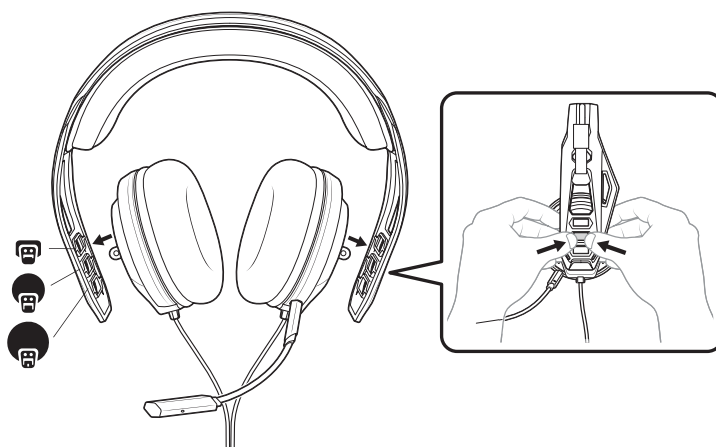

Bezpečnost především

Před použitím vašich nových sluchátek si prosím přečtěte bezpečnostní příručku, obsahující důležité bezpečnostní a zákonem vyžadované informace, jakož i informace o nabíjení nebo baterii.

Připojení k PS4

1. 1 Chcete-li sluchátka nastavit pro použití s PS4, zajděte do **Nastavení > Zařízení > Audio zařízení > Výstup pro sluchátka** a zvolte možnost **Všechny zvuky**.
2. 2 Chcete-li upravit nastavení hlasitosti systému, zajděte do **Nastavení > Zařízení > Audio zařízení > Ovládání hlasitosti (sluchátka)**.