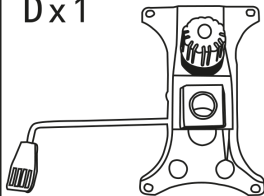

A x 1

G x 8

M6x30mm

B x 1

H x 4

M6x20mm

C x 2

I x 4

D x 1

J x 8

E x 1

K x 1

F x 1

L x 5

M x 1