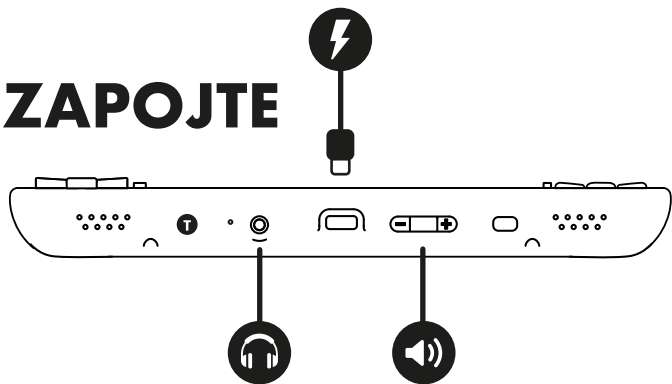

ZAPOJTE

PODRŽTE 2 SEKUNDY

ZAPNITE

HRAJTE

12

www.pegi.info

BLAZE ENTERTAINMENT | EVERCADE

© 2022 Copyright Blaze Entertainment Ltd.

HERNÁ
PONUKA

FCC ID: 2A3DY-2022HEFIGSV