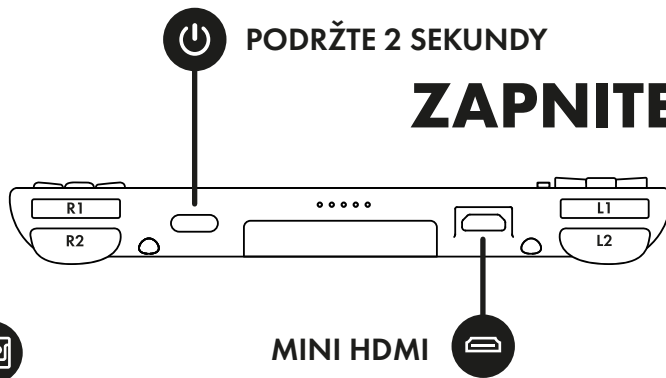

PODRŽTE 2 SEKUNDY

ZAPNITE