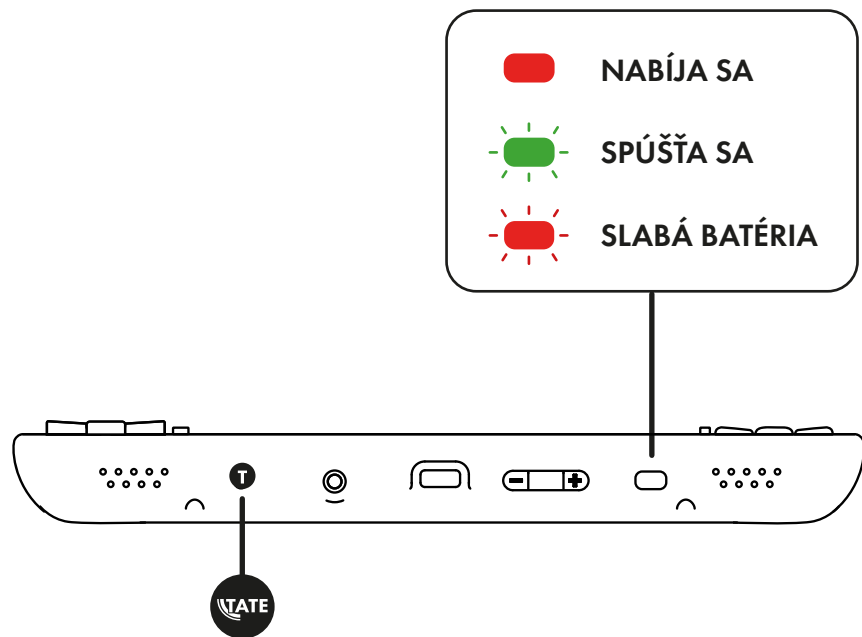

HERNÁ
PONUKA

FCC ID: 2A3DY-2022HEFIGSV

Nezakrývajte vetracie otvory na zadnej strane

evercade.co.uk/support