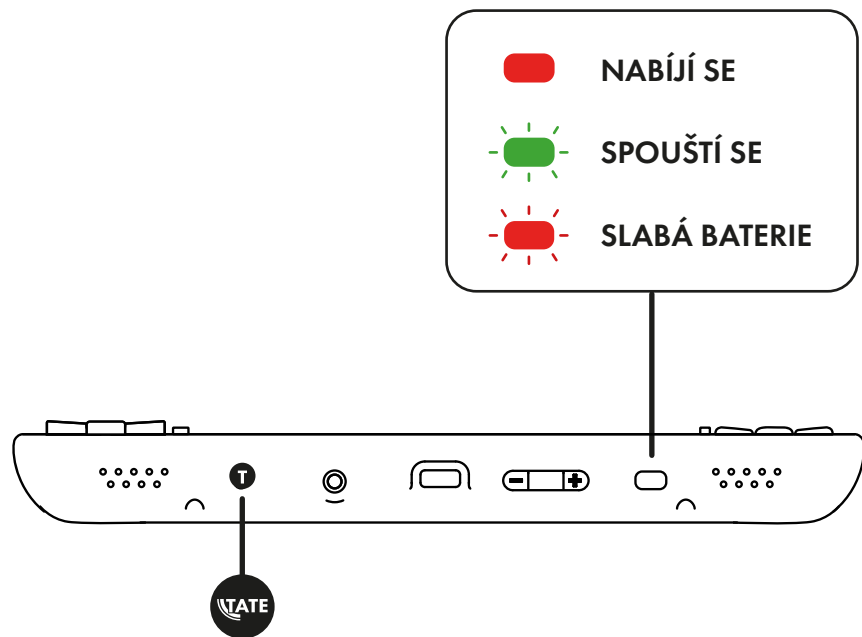

ZAPOJTE

PODRŽTE 2 SEKUNDY

ZAPNĚTE

MINI HDMI

HERNÍ
NABÍDKA

HRAJTE

BLAZE ENTERTAINMENT | EVERCADE

© 2022 Copyright Blaze Entertainment Ltd.

FCC ID: 2A3DY-2022HEFIGSV

Nezakrývejte větrací otvory na zadní straně

evercade.co.uk/support